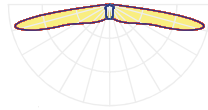

LED NOODVERLICHTING DOT XL

KRACHTIG EN COMPACT

Om de veiligheid van iedereen in een gebouw te garanderen moet u 24/7 kunnen vertrouwen op noodverlichting. De DOTXL is multifunctioneel als decentrale noodverlichting, vluchtwegverlichting en antipaniek verlichting. Dit armatuur gaat alleen aan in geval van stroomuitval conform EN1838.

Zeer modulair, duurzaam en dankzij LiFe(PO4) niet schadelijk voor het milieu. Armatuur heeft een autotestfunctie met 3uur autonomie. Met een armatuurgarantie van 5 jaar en batterijgarantie van 4 jaar bent u verzekerd van kwaliteit en duurzaamheid.

KENMERKEN

- ✓ Milieuvriendelijke LiFePO4 Batterijen
- ✓ Inclusief 2 lensoptieken
- ✓ Verkrijgbaar in wit en zwart
- ✓ 3-uur autonomie voor maximale levensduur
- ✓ Vluchtweg en antipaniek verlichting
- ✓ Multifunctioneel in te zetten
- ✓ Geschikt voor doorvoerbedrading.

TOEPASSINGEN

- ✓ Kantoor
- ✓ Gangen
- ✓ Hallen
- ✓ Hospitality
- ✓ Retail

3 INGANGEN
Achterzijde
Zijkanten

IP65

2 KLEUREN
Wit en Zwart

LIFEPO4 BATTERIJ
Lange levensduur
Milieuvriendelijk
Extra veilig

DESIGN
Compact en discreet

ZELFTEST
3 uur

OPBOUW MONTAGE
Compact design

UITWISSELBARE LENS
Gangen en open ruimtes