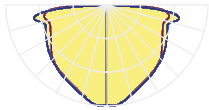

LED NOODVERLICHTING DOT XL

KRACHTIG EN COMPACT

Om de veiligheid van iedereen in een gebouw te garanderen moet u 24/7 kunnen vertrouwen op noodverlichting. De DOTXL is multifunctioneel als decentrale noodverlichting, vluchtwegverlichting en antipaniek verlichting. Dit armatuur gaat alleen aan in geval van stroomuitval conform EN1838.

Zeer modulair, duurzaam en dankzij LiFe(PO4) niet schadelijk voor het milieu. Armatuur heeft een autotestfunctie met 3uur autonomie. Met een armatuurgarantie van 5 jaar en batterijgarantie van 4 jaar bent u verzekerd van kwaliteit en duurzaamheid.

KENMERKEN

- ✓ Milieuvriendelijke LiFePO4 Batterijen
- ✓ Inclusief 2 lensoptieken
- ✓ Verkrijgbaar in wit en zwart
- ✓ 3-uur autonomie voor maximale levensduur
- ✓ Vluchtweg en antipaniek verlichting
- ✓ Multifunctioneel in te zetten
- ✓ Geschikt voor doorvoerbedrading.

TOEPASSINGEN

- ✓ Kantoor
- ✓ Gangen
- ✓ Hallen
- ✓ Hospitality
- ✓ Retail

3 INGANGEN
Achterzijde
Zijkanten

IP65

2 KLEUREN
Wit en Zwart

LIFEPO4 BATTERIJ
Lange levensduur
Milieuvriendelijk
Extra veilig

DESIGN
Compact en discreet

ZELFTEST
3 uur

OPBOUW MONTAGE
Compact design

UITWISSELBARE LENS
Gangen en open ruimtes