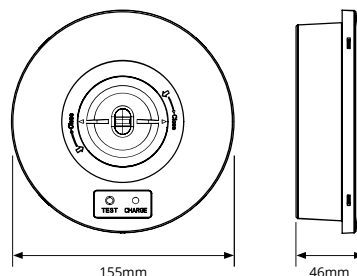

ZELFTEST
3 uur

OPBOUW MONTAGE
Compact design

UITWISSELBARE LENS
Gangen en open ruimtes

PRODUCTGEGEVENS

Netspanning:	220-240V 50/60Hz
Wattage:	2.2W
Lichtstroom:	280lm
Kleurtemperatuur:	6500K
Kleurweergave:	>80
Lichtbundelspreiding:	Open ruimten/Gangen
Cosinus phi:	> 0,40
Klasse:	II
Protectie:	IP65
Levensduur:	102000 (L70) Ta 25°C
Bedrijfstemperatuur:	5°C – +45°C
Batterij type:	LiFePO4 3.2V 3000mA
Autonomie:	3 uur
Type	Zelftest - Niet-continu

AFMETINGEN

BESTELGEGEVENS

Artikelcode	Omschrijving	W	lm	Kleur	Kelvin
1005195	Noodverlichting DOT XL 2.2W 280lm 3uur Zelftest LiFePO4 Wit	2.2	280	Wit	6500
1005201	Noodverlichting DOT XL 2.2W 280lm 3uur Zelftest LiFePO4 Zwart	2.2	280	Zwart	6500